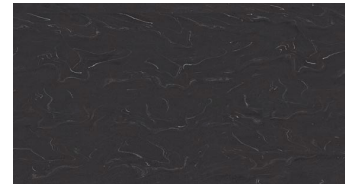

Кухня Ballerina XL 57  
(Германия)  
Скидка 75% - 608 000р.

**Материалы и наполнение**

Белый агат  
бархатный лак

Столешница Tristone  
V005(акрил)

Поперечные полки толщиной 19 мм,  
боковые стенки корпуса 16 мм.  
Передняя кромка: из ABS-пластика с  
кромкой  
из полиуретана толщиной 1,5 мм.

Ручка металл Антик

Задняя панель толщиной 8 мм  
Задняя панель шкафа от Ballerina  
отличается особой прочностью и  
имеет толщину 8 мм.  
Винтовое соединение также  
обеспечивает  
дополнительную опору и  
устойчивость.

Современное светодиодное освещение экономит электроэнергию и создает достаточную яркость.

**В стоимость входит**

**Мойка Blanco Metra 45S антрацит**

**Смеситель BLANCO LIVIA-S хром**

**Фирменная студия Miele**