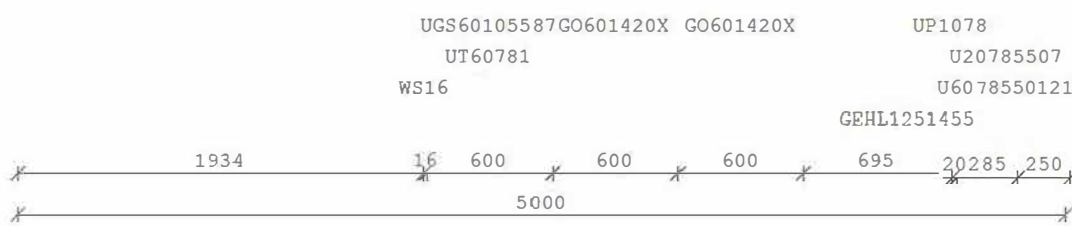

Шкаф с 75% скидкой – 86 400 руб, в стоимость кухни не входит.

Столешница Corian Antracite

Мойка Blanco Subline 375 U керамика

Смеситель Blanco Alto Compact Silgranit

Фирменная студия Miele

630102, г. Новосибирск ул. Ипподромская, 8