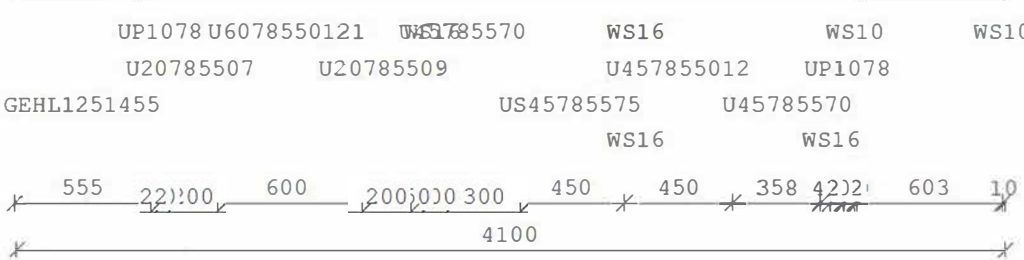

Шкаф с 75% скидкой – 86 400 руб, в стоимость кухни не входит.

Столешница Corian Antracite

Мойка Blanco Subline 375 U керамика

Смеситель Blanco Alto Compact Silgranit

Фирменная студия Miele

630102, г. Новосибирск ул. Ипподромская, 8