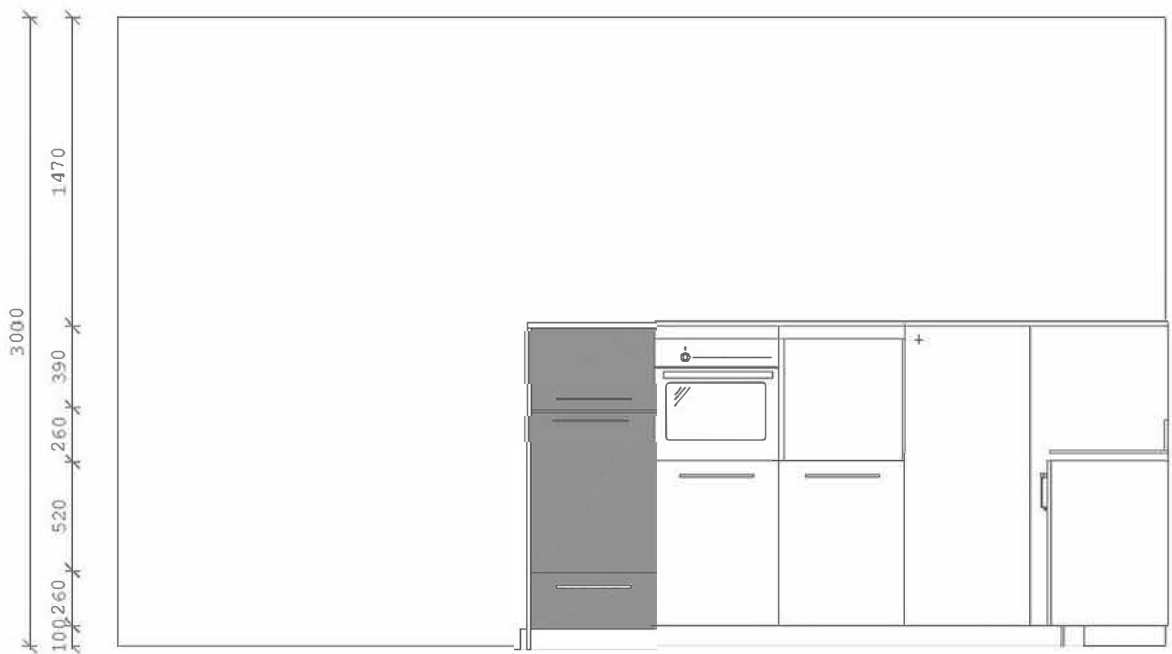

Шкаф с 75% скидкой – 86 400 руб, в стоимость кухни не входит.

Столешница Corian Antracite

Мойка Blanco Subline 375 U керамика

Смеситель Blanco Alto Compact Silgranit

Фирменная студия Miele

630102, г. Новосибирск ул. Ипподромская, 8