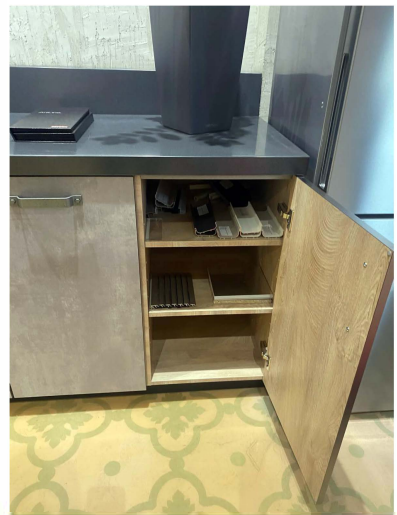

Шкаф с 75% скидкой – 86 400 руб, в стоимость кухни не входит.