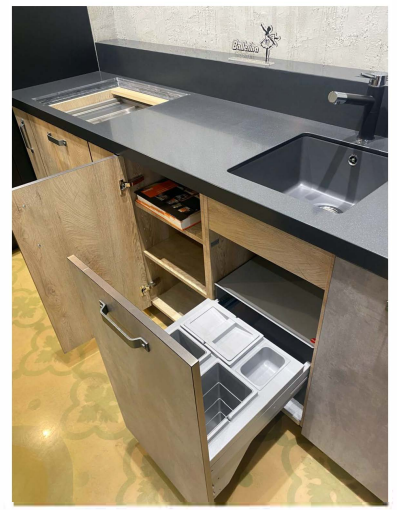

Кухня Ballerina Fenix XL 4
(Германия)
Скидка 75% - 550 000 руб.

Материалы и наполнение

Декор с эффектом натурального дуба мамонта

Кромка "под нержавеющую сталь"

Декор с эффектом жемчужно-серого бетона

Кромка "под нержавеющую сталь"

Декор "под нержавеющую сталь"

Материал Fenix черный гладкий

FENIX[®]

Зеркальная поверхность SmartGlass

Декор ручек антикварное олово

Поперечные полки толщиной 19 мм, боковые стенки корпуса 16 мм.
Передняя кромка: из ABS-пластика с кромкой из полиуретана толщиной 1,5 мм.

Задняя панель толщиной 8 мм
Задняя панель шкафа от Ballerina отличается особой прочностью и имеет толщину 8 мм. Винтовое соединение также обеспечивает дополнительную опору и устойчивость.

Система AGENTS Select обладает преимуществами полного выдвижения в сочетании с высококачественной амортизацией, а все выдвижные устройства оснащены прозрачным стеклянным верхним блоком по бокам. Это не только выглядит элегантно, но и в то же время практично.

Шкаф с 75% скидкой – 86 400 руб, в стоимость кухни не входит.

Столешница Corian Antracite

Мойка Blanco Subline 375 U керамика

Смеситель Blanco Alto Compact Silgranit

Фирменная студия Miele

630102, г. Новосибирск ул. Ипподромская, 8