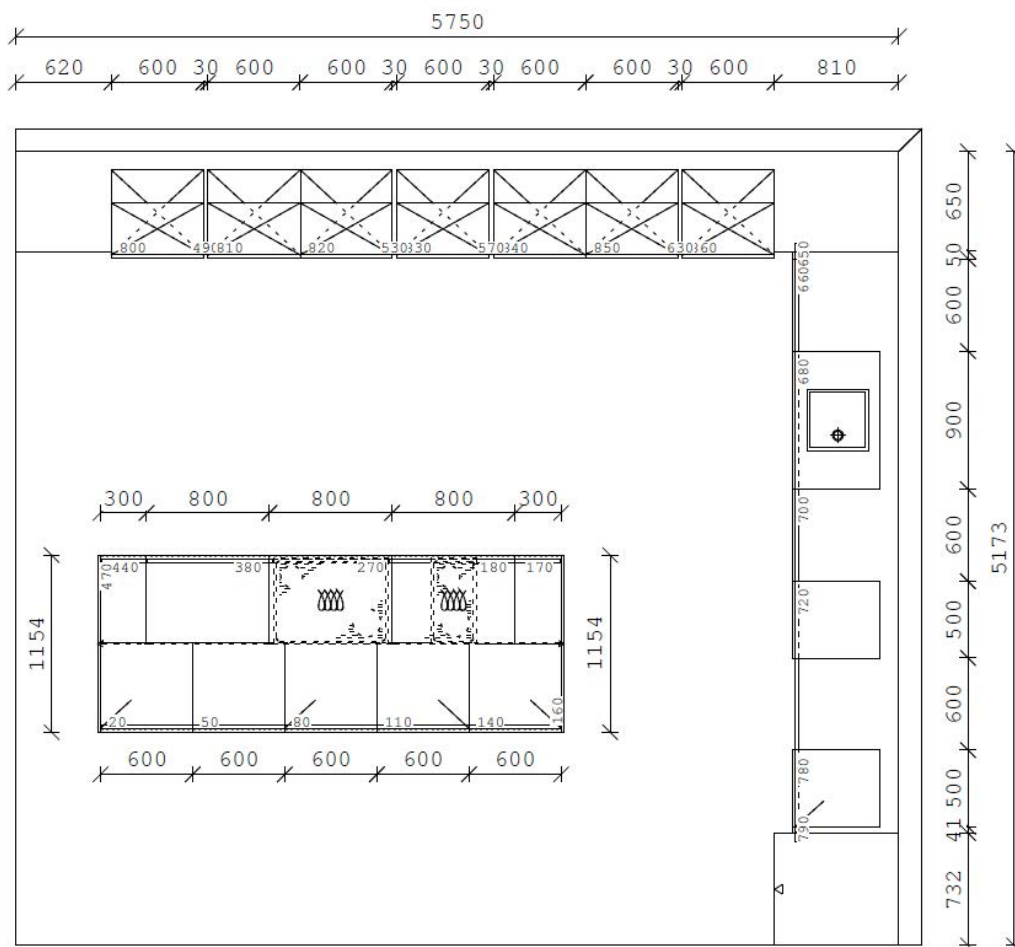

В стоимость включены:

Дозатор BLANCO PIONA хром