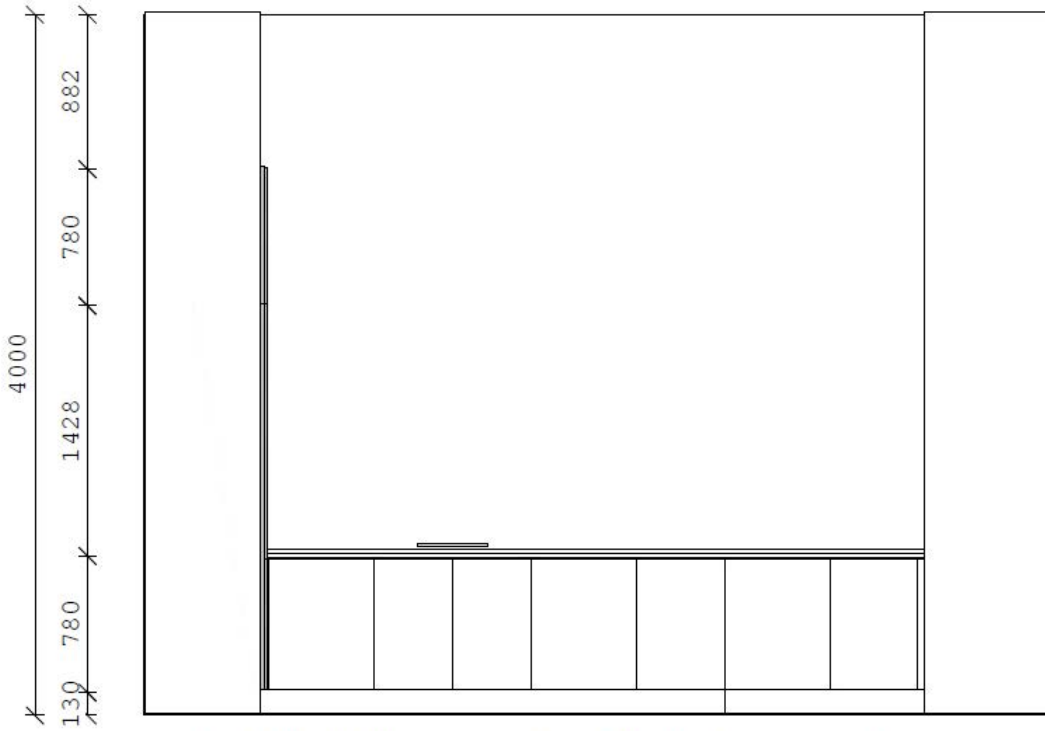

CGI60228 LUT60751 LUS9078570 LUT60751 LUS90785011 LUP1078
LUP1078 LU5078570
AMCXX1555

CGV60228 AMCXX1555 CGV60228 CGV60228 CGV60228 C-CG00 LUP1078
AMCXX1555 VPS60 AMCXX1555 AMCXX1555 AMCXX1555 CGV60228726 LUT60751
C-CG00 C-CG00 C-LG00 AMCXX1555 CGV60228726
AMCXX1555