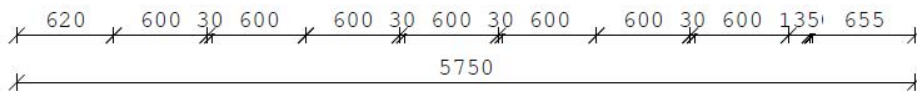

Дозатор BLANCO PIONA хром

CGI60228 LUT60751 LUS9078570 LUT60751 LUS90785011 LUP1078
 LUP1078 LU5078570
 AMCXX1555

CGV60228 AMCXX1555 CGV60228 CGV60228 CGV60228 C-CG00 LUP1078
 AMCXX1555 VPS60 AMCXX1555 AMCXX1555 AMCXX1555 CGV60228726 LUT60751
 C-CG00 C-CG00 C-LG00 AMCXX1555 CGV60228726
 AMCXX1555