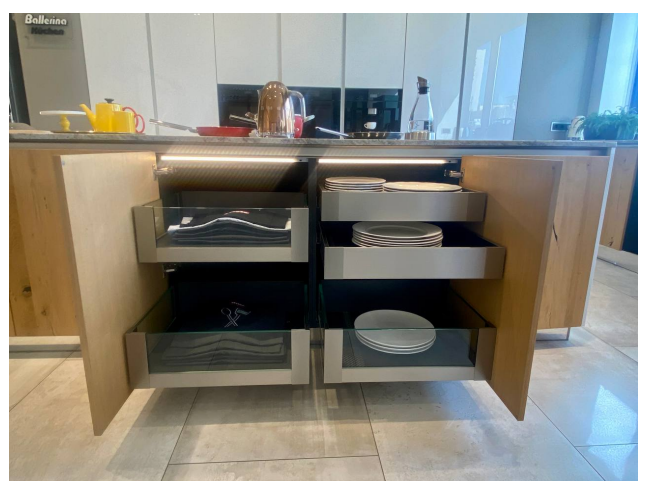

Кухня Ballerina Highline GL 7
(Германия)
Скидка 75% - 1 515 000 руб.

Материалы и наполнение

Натуральный шпон
"светлый дуб
Спессарт"

Натуральное
белоснежное
стекло
Highline

Стекло Smart
Glass
белоснежное
глянцевое

Поперечные полки толщиной 19 мм,
боковые стенки корпуса 16 мм.
Передняя кромка: из ABS-пластика с кромкой
из полиуретана толщиной 1,5 мм.

Задняя панель толщиной 8 мм
Задняя панель шкафа от Ballerina отличается
особой прочностью и имеет толщину 8 мм.
Винтовое соединение также обеспечивает
дополнительную опору и устойчивость.

LEGRABOX FREE ART
В качестве второго варианта система
LEGRABOX free ART со стеклянными
вставками по бокам - элегантно и практично
одновременно.

Внутреннее освещение шкафа
сверхтонкой светодиодной подсветкой

Столешница из
натурального камня
Гранит.

В стоимость включены:

**Мойка BLANCO CLARON 400/400-IF/A
нерж. сталь**

Смеситель BLANCO FONTAS II хром

**Измельчитель пищевых
отходов IN SINK
ERATOR Evolution 100**