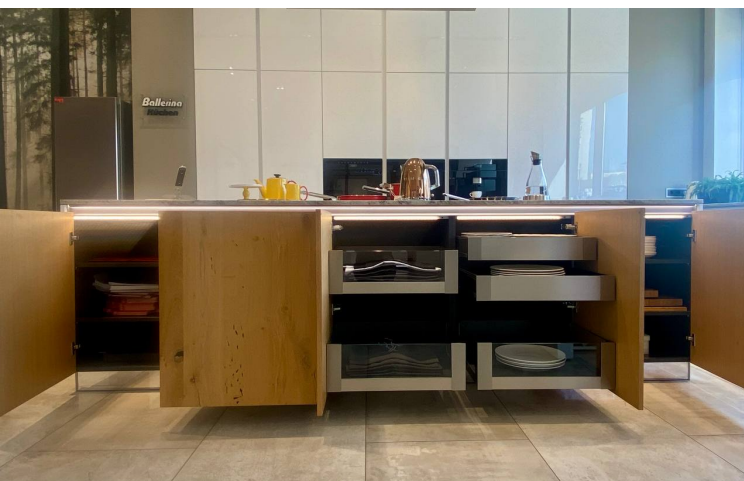

Кухня Ballerina Highline GL 7
(Германия)
Скидка 75% - 1 515 000 руб.

Материалы и наполнение

Натуральный шпон
"светлый дуб
Спессарт"

Натуральное
белоснежное
стекло
Highline

Стекло Smart
Glass
белоснежное
глянцевое

Поперечные полки толщиной 19 мм,
боковые стенки корпуса 16 мм.
Передняя кромка: из ABS-пластика с кромкой
из полиуретана толщиной 1,5 мм.

Задняя панель толщиной 8 мм
Задняя панель шкафа от Ballerina отличается
особой прочностью и имеет толщину 8 мм.
Винтовое соединение также обеспечивает
дополнительную опору и устойчивость.

LEGRABOX FREE ART
В качестве второго варианта система
LEGRABOX free ART со стеклянными
вставками по бокам - элегантно и практично
одновременно.

Внутреннее освещение шкафа
сверхтонкой светодиодной подсветкой

Столешница из
натурального камня
Гранит.

В стоимость включены:

**Мойка BLANCO CLARON 400/400-IF/A
нерж. сталь**

Смеситель BLANCO FONTAS II хром

**Измельчитель пищевых
отходов IN SINK
ERATOR Evolution 100**