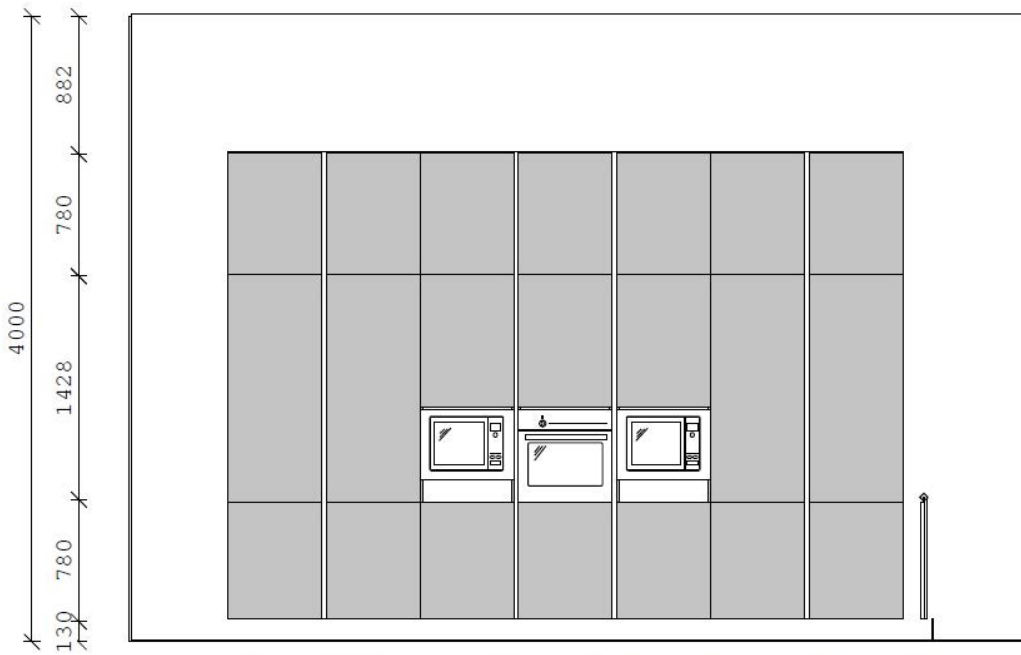

CGI60228 LUT60751 LUS9078570 LUT60751 LUS90785011 LUP1078
LUP1078 LU5078570
AMCXX1555