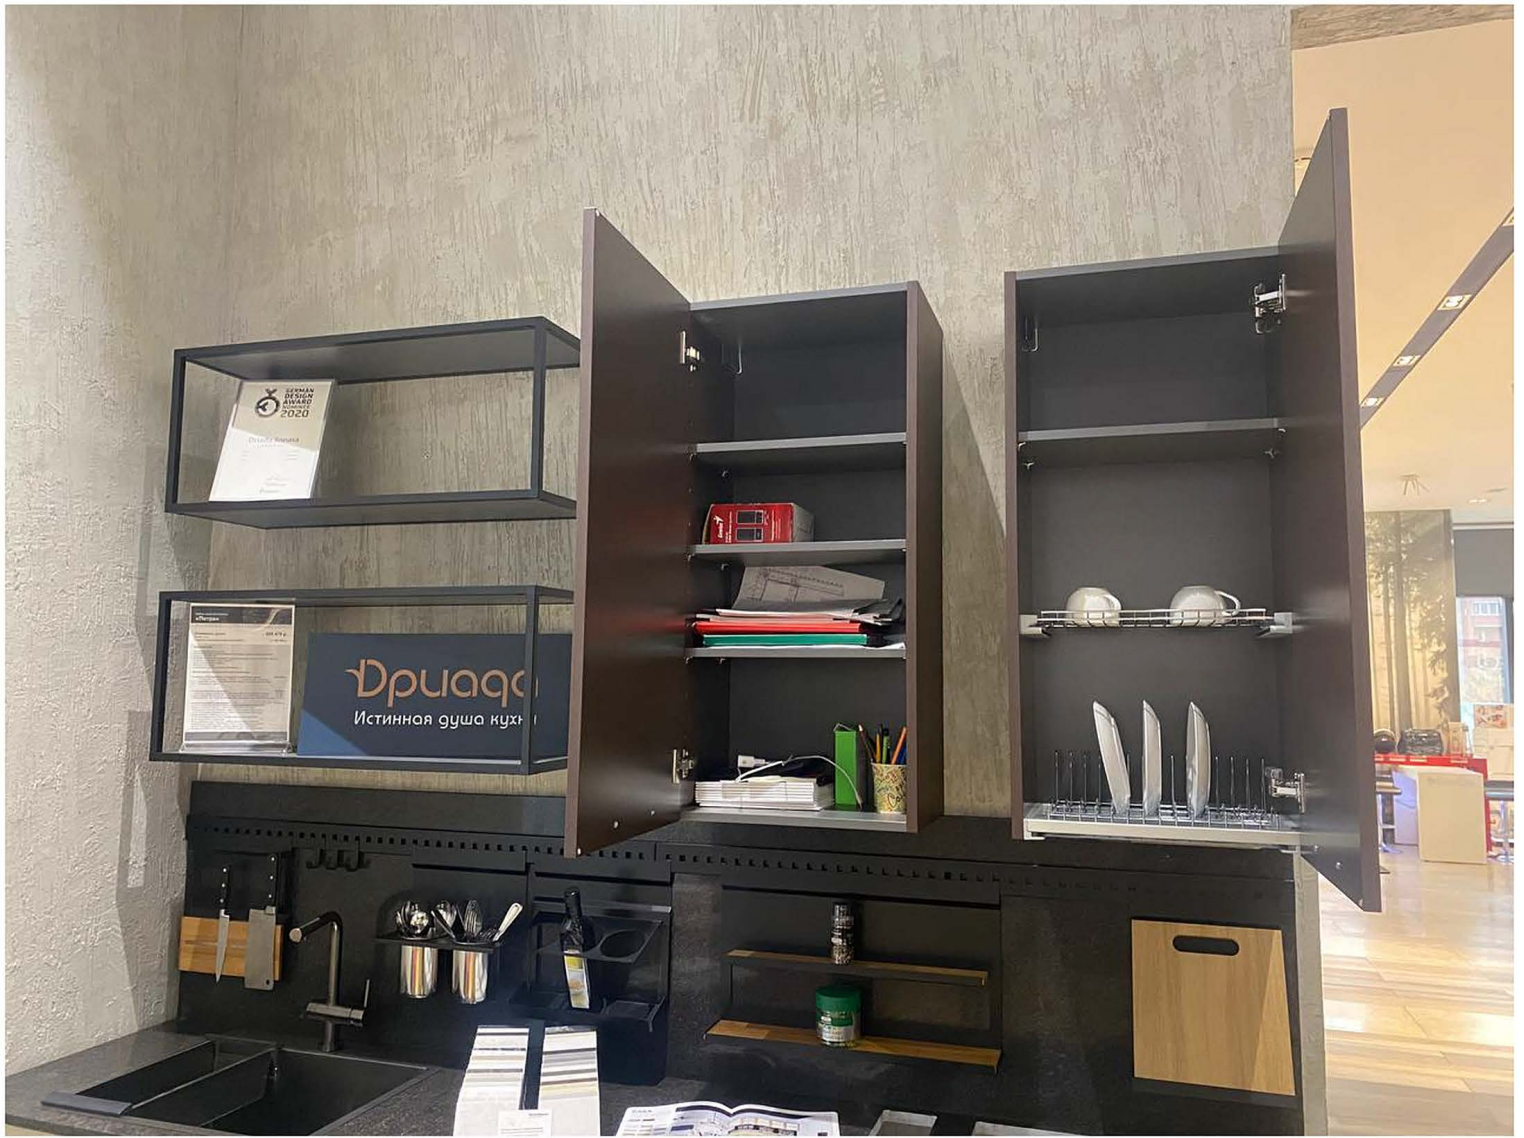

Дриада

Кухня Дриада Петра
(Россия)

Скидка 75% - 225 000 руб.

Материалы и наполнение

Фасады МДФ,
облицованные каменным
шпоном

Фасады МДФ,
облицованные бетоном
шпоном

В комплект входит:

**Мойка ОМОИКИРИ Akisame
59-GM вороненая сталь**