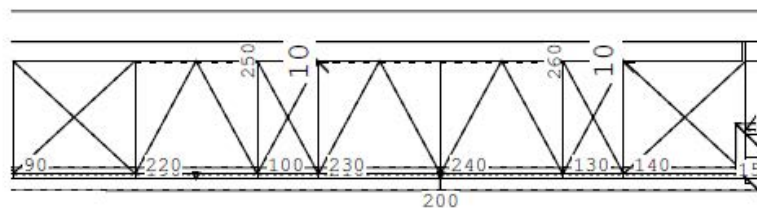

**Прачечная Ballerina XL 49
(Германия)
Скидка 75% - 385 000 руб.
Материалы и наполнение**

**Пример формы
фасадов
Цвета см.ниже**

**Бархатный лак
Образец цветового
стандарта Sikkens
SIK R6.06.73**

**Поперечные полки толщиной 19 мм,
боковые стенки корпуса 16 мм.
Передняя кромка: из ABS-пластика с кромкой
из полиуретана толщиной 1,5 мм.**

**Задняя панель толщиной 8 мм
Задняя панель шкафа от Ballerina
отличается особой прочностью и имеет
толщину 8 мм.
Винтовое соединение также обеспечивает
дополнительную опору и устойчивость.**

Фирменная студия Miele
630102, г. Новосибирск ул. Ипподромская, 8
т. +7(383)2222-980
+79994692790
miele-sib@mail.ru