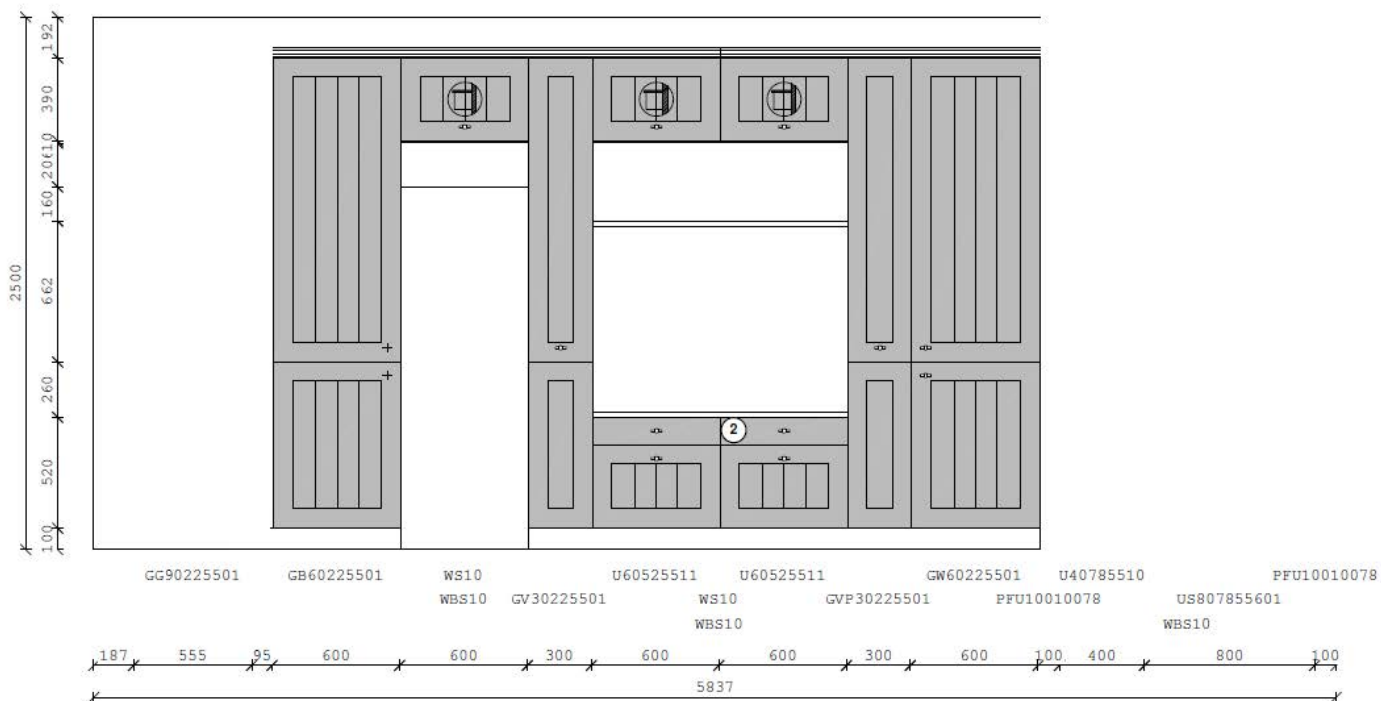

**Прачечная Ballerina XL 49
(Германия)
Скидка 75% - 385 000 руб.
Материалы и наполнение**

**Пример формы
фасадов
Цвета см.ниже**

**Бархатный лак
Образец цветового
стандарта Sikkens
SIK R6.06.73**

**Поперечные полки толщиной 19 мм,
боковые стенки корпуса 16 мм.
Передняя кромка: из ABS-пластика с кромкой
из полиуретана толщиной 1,5 мм.**

**Задняя панель толщиной 8 мм
Задняя панель шкафа от Ballerina
отличается особой прочностью и имеет
толщину 8 мм.
Винтовое соединение также обеспечивает
дополнительную опору и устойчивость.**

Фирменная студия Miele
630102, г. Новосибирск ул. Ипподромская, 8
т. +7(383)2222-980
+79994692790
miele-sib@mail.ru