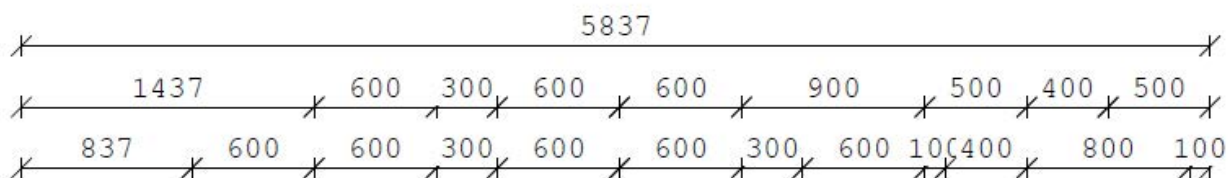

**Прачечная Ballerina XL 49
(Германия)
Скидка 75% - 385 000 руб.
Материалы и наполнение**

**Пример формы
фасадов
Цвета см.ниже**

**Бархатный лак
Образец цветового
стандарта Sikkens
SIK R6.06.73**

**Поперечные полки толщиной 19 мм,
боковые стенки корпуса 16 мм.
Передняя кромка: из ABS-пластика с кромкой
из полиуретана толщиной 1,5 мм.**

**Задняя панель толщиной 8 мм
Задняя панель шкафа от Ballerina
отличается особой прочностью и имеет
толщину 8 мм.
Винтовое соединение также обеспечивает
дополнительную опору и устойчивость.**

Фирменная студия Miele
630102, г. Новосибирск ул. Ипподромская, 8
т. +7(383)2222-980
+79994692790
miele-sib@mail.ru